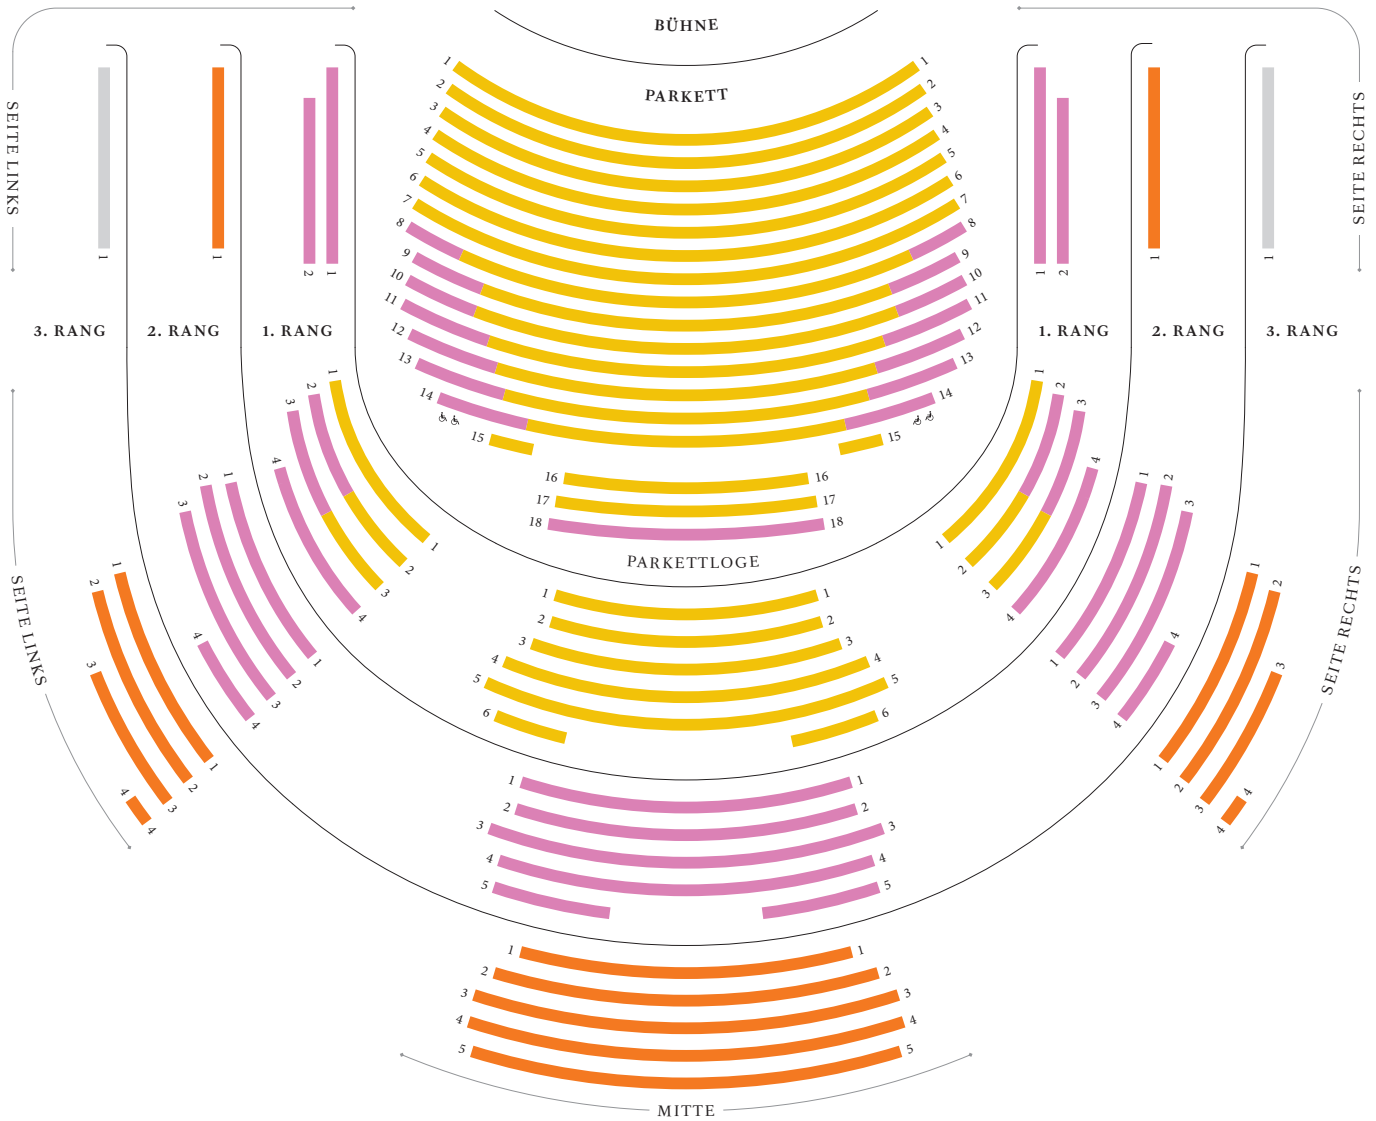

OPERNHAUS DÜSSELDORF

Preisgruppe

A	●	29,00 / 27,00 €*
B	●	19,00 / 17,00 €*
C	●	12,00 / 10,00 €*

*2,00 € Ermäßigung für
Abonent*innen