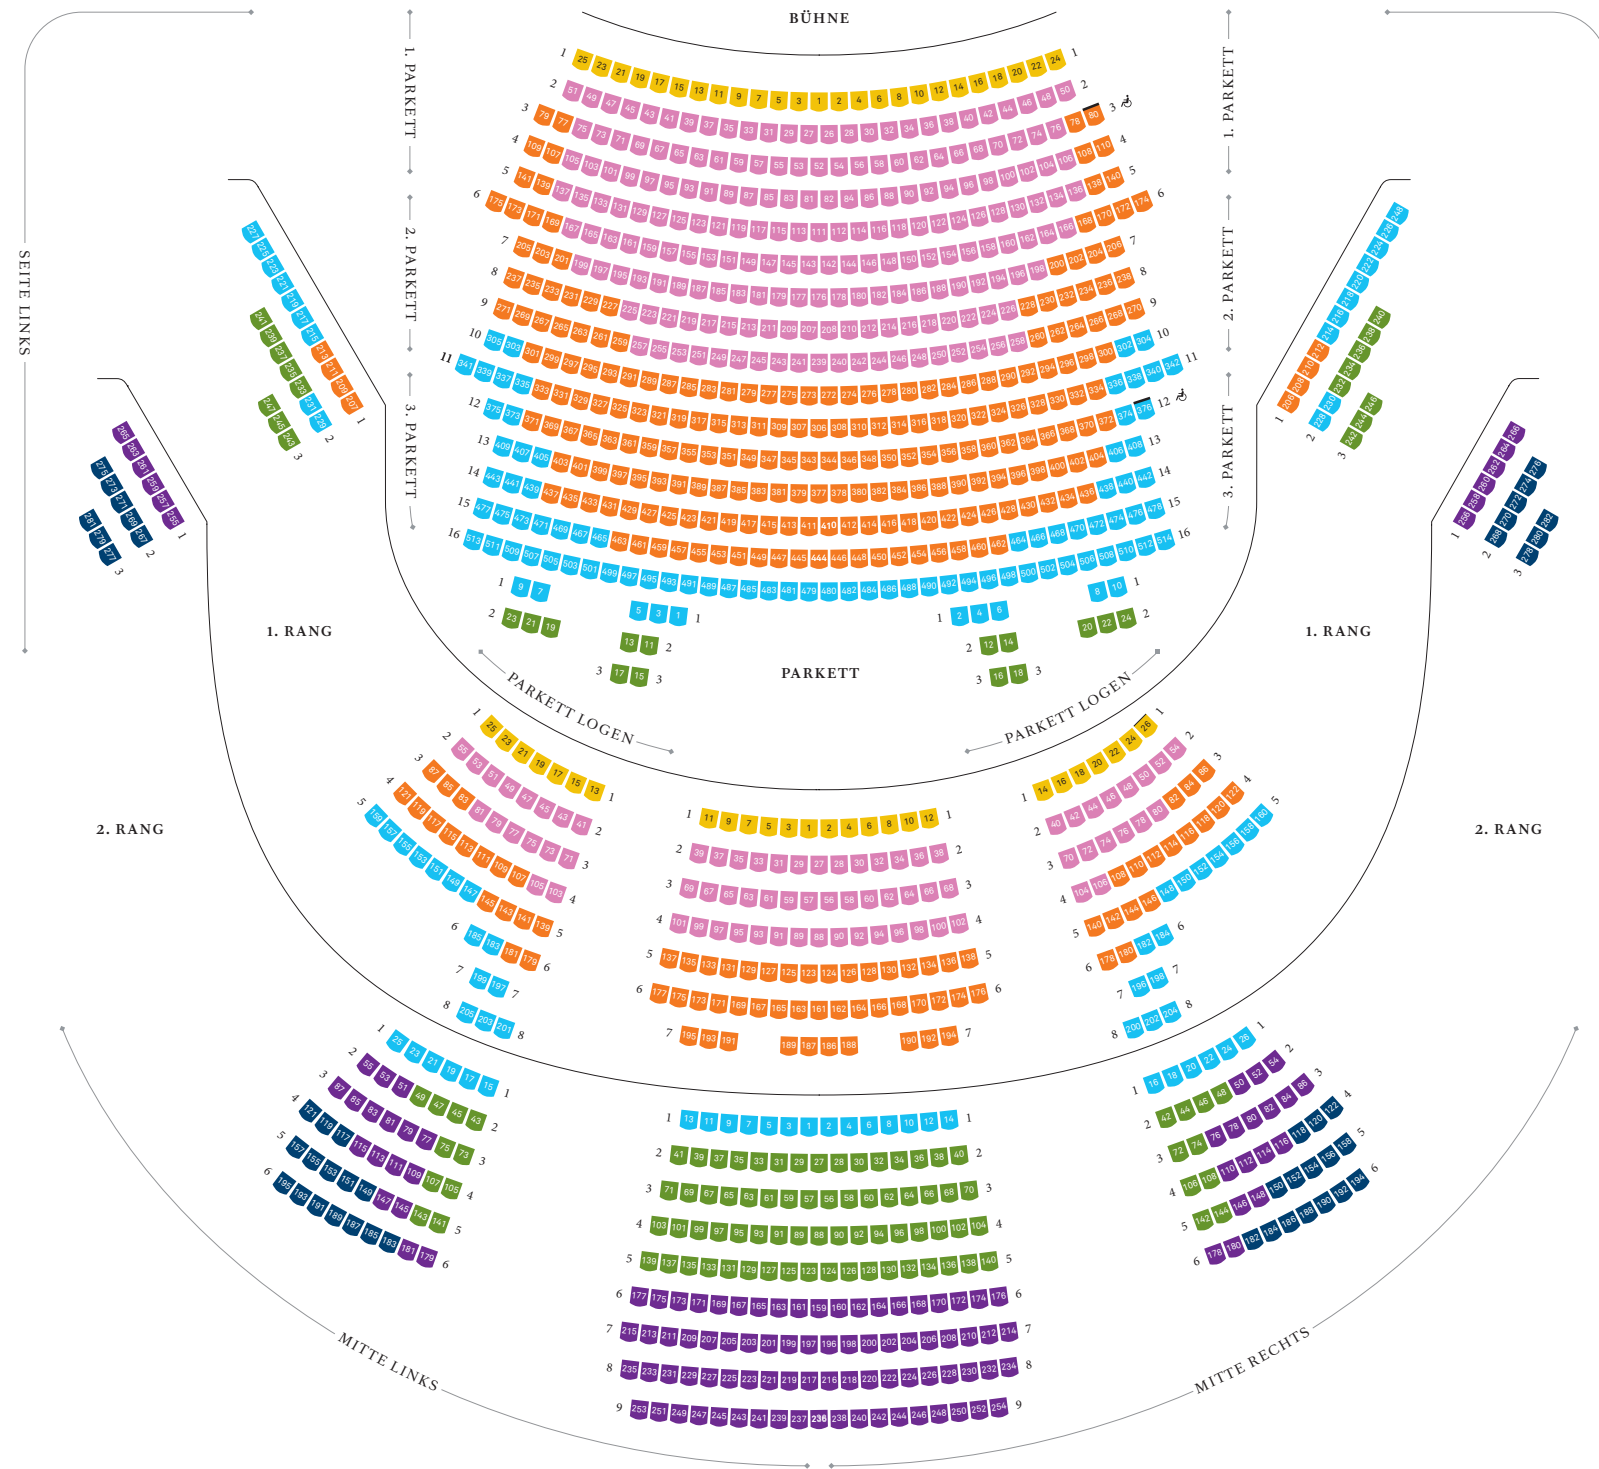

THEATER DUISBURG TICKETPREISE

♿
Feste Rollstuhlplätze.
3 zusätzliche
Rollstuhlplätze
werden bei Bedarf
eingerrichtet.

Leider sind Übertitel
aufgrund der baulichen
Gegebenheiten unseres
Hauses nicht von allen
Plätzen aus lesbar bzw.
gleich gut sichtbar.

PREISSTUFE

A ●

B ●

C ●

D ●

E ●

F ●

G ●

1	56€	48€	40€	32€	24€	19€	14€
2	67€	57€	47€	38€	29€	23€	17€
3	76€	66€	56€	46€	36€	27€	19€

THEATER DUISBURG ABOREIHEN

♿
Feste Rollstuhlplätze.
3 zusätzliche
Rollstuhlplätze
werden bei Bedarf
eingrichtet.

Leider sind Übertitel
aufgrund der baulichen
Gegebenheiten unseres
Hauses nicht von allen
Plätzen aus lesbar bzw.
gleich gut sichtbar.

Premieren-Abo		Samstags-Abo		Sonntag-Nachmittags-Abo		Wochentag-Abo		Gemischtes Abo		Das kleine Abo		Klassik-Abo		6er-Karte		Junge 4er-Karte	
A ●	225,00 €	A ●	231,00 €	A ●	135,00 €	A ●	203,00 €	A ●	168,00 €	A ●	116,00 €	A ●	—	A ●	—	A ●	—
B ●	200,00 €	B ●	203,00 €	B ●	120,00 €	B ●	178,50 €	B ●	146,50 €	B ●	102,00 €	B ●	224,00 €	B ●	198,00 €	B ●	40,00 €
C ●	180,00 €	C ●	182,00 €	C ●	110,00 €	C ●	161,00 €	C ●	134,00 €	C ●	92,00 €	C ●	188,00 €	C ●	171,60 €	C ●	40,00 €
D ●	160,00 €	D ●	154,00 €	D ●	95,00 €	D ●	133,00 €	D ●	110,50 €	D ●	76,00 €	D ●	154,00 €	D ●	151,80 €	D ●	40,00 €
E ●	135,00 €	E ●	119,00 €	E ●	70,00 €	E ●	105,00 €	E ●	89,00 €	E ●	60,00 €	E ●	126,00 €	E ●	125,40 €	E ●	40,00 €
												F ●	99,00 €	F ●	40,00 €	F ●	40,00 €