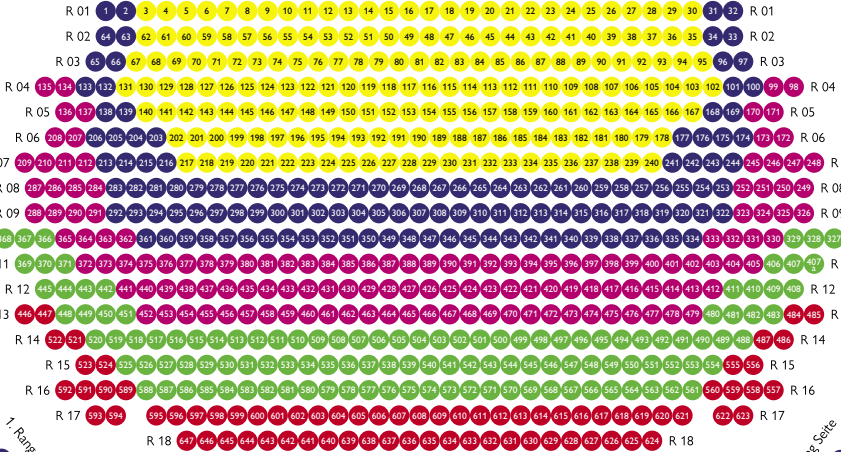

BÜHNE

Parkett Links

Parkett Rechts

Loge 01 und Loge 02
barrierefreier Zugang

Ränge Links

Ränge Rechts