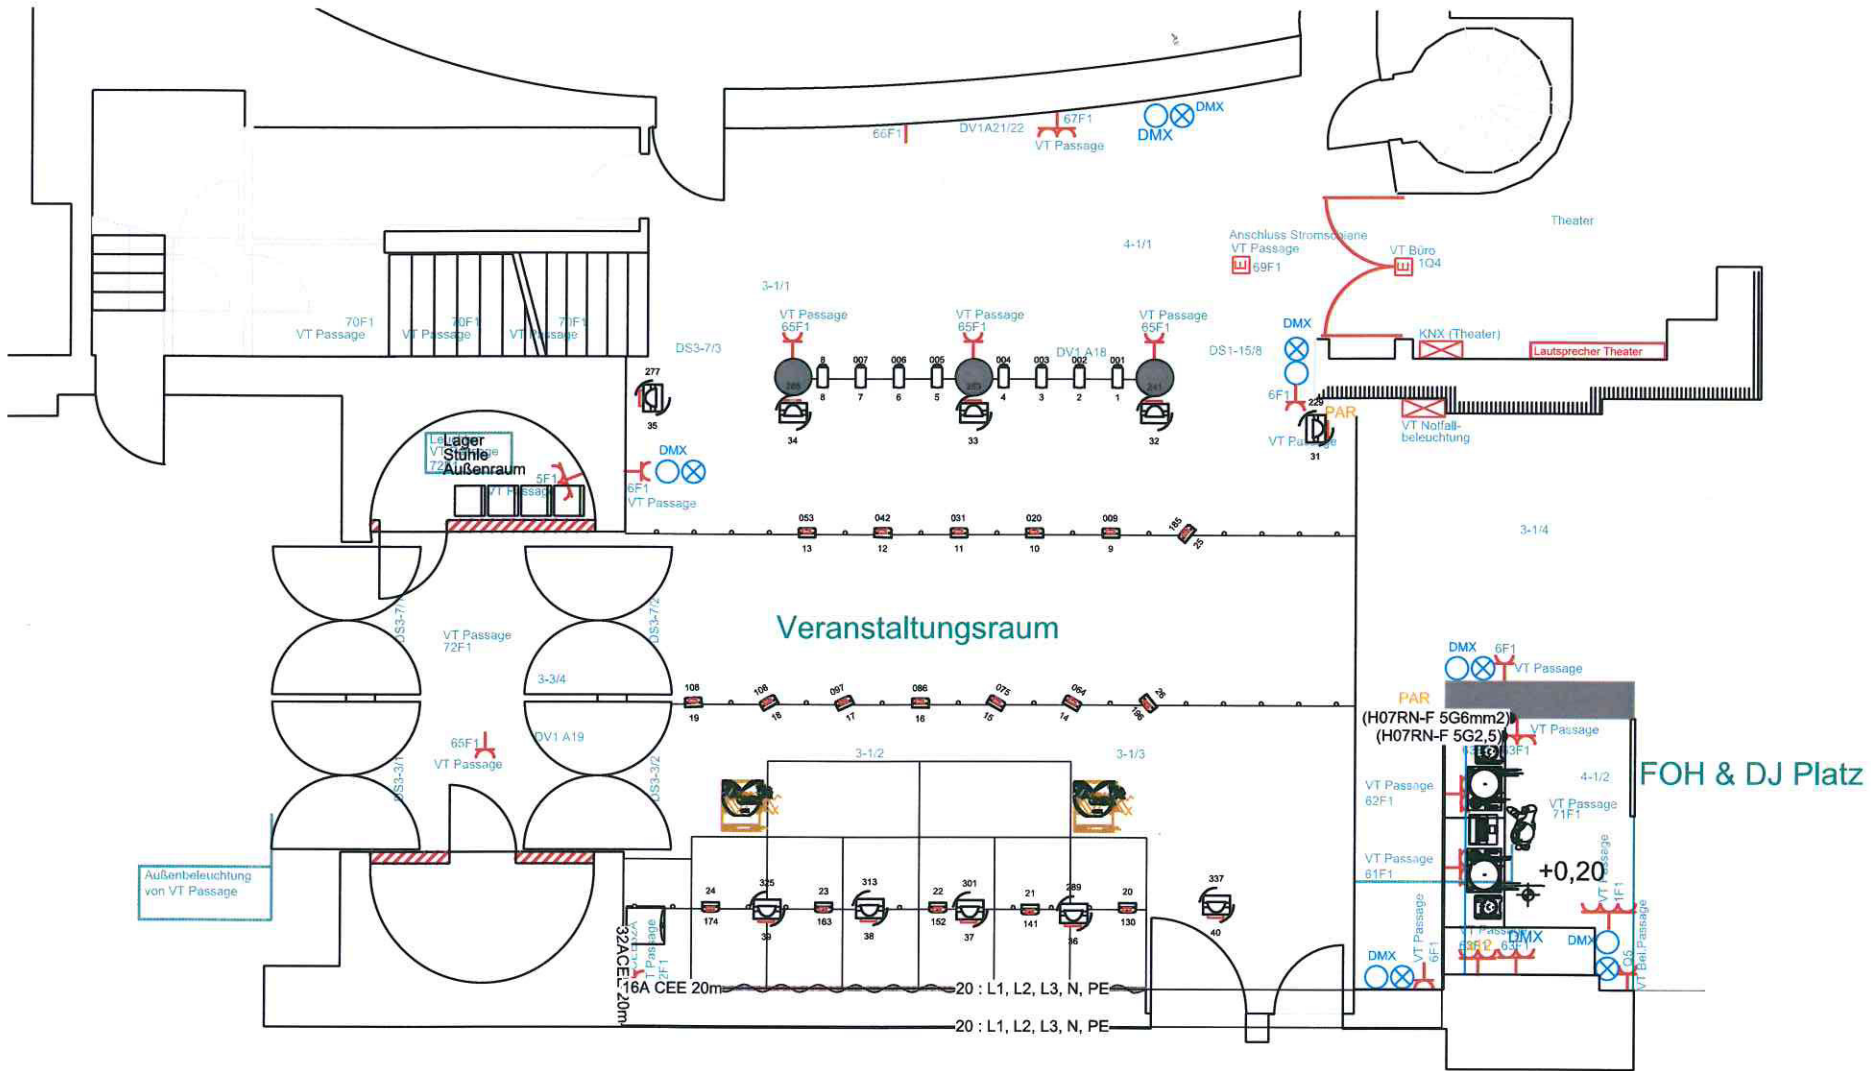

80 Stühle

2 Bänke mit Tischchen

Stehtisch

Vorrang

FOH

# THEATER FREIBURG

TheaterBar                      Bestuhlung  
 Grundeinrichtung            M 1:100  
 105 Zuschauer, 80 Stühle  
 8 auf Holzbank, 12 Stehplätze  
 5 auf Hockern am Stehtisch

Achtung  
 11 Stühle stark Sicht  
 eingeschränkt

- Hazer
- ▭ ADJ Ultra HEX Par 3
- Brüno BT-W91L3 ADV
- ADB Lighting CS1

3- Stellige Nummern:  
DMX

1-2 Stellen:  
Kanal-Numer auf Pult

Projekt-Nr.	Index	Plan-Nr.	Maßstab
	A	100	1:100
Datum gez.	Bauvorhaben		
Datum gepr.			

Feste Position, 1,8 m x 2,25 m screen an Bühnenrückwand